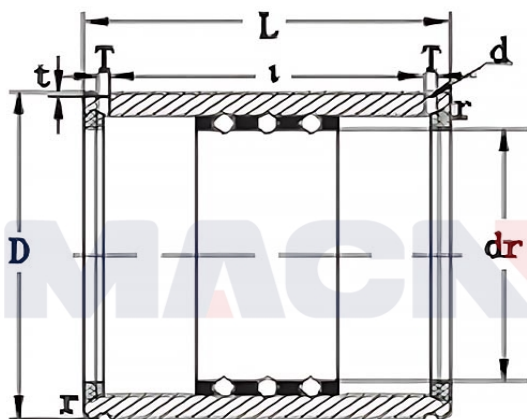

型号: ST60

参数

型号:	ST60
轴径:	138
动载荷C:	1710.00008122064
静载荷Co:	1070.00005082227
重量:	1360

ST...UU
(轻荷重用)