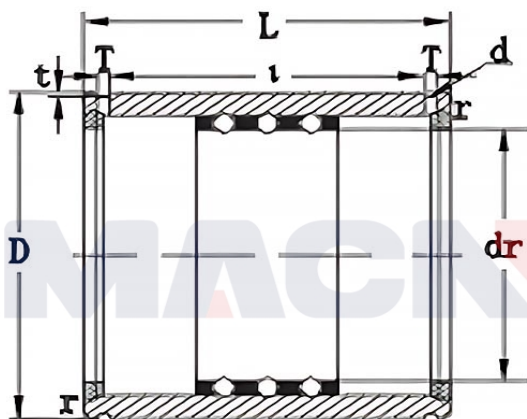

型号: ST70

参数

型号:	ST70
轴径:	132
动载荷C:	1720.00008169562
静载荷Co:	1190.00005652197
重量:	1530

**ST...UU**  
(轻荷重用)