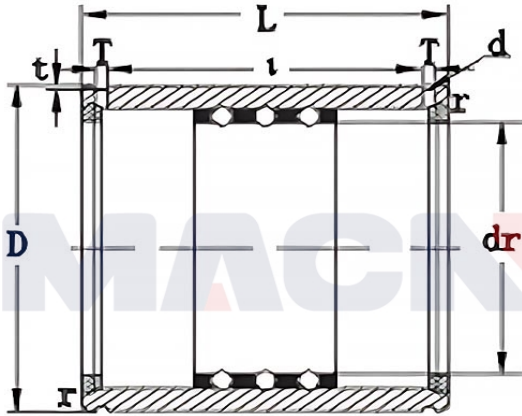

型号: ST35B

参数

型号:	ST35B
轴径:	45
动载荷C:	1910.00009072013
静载荷Co:	920.000043697655
重量:	410

**ST...UU**  
(轻荷重用)