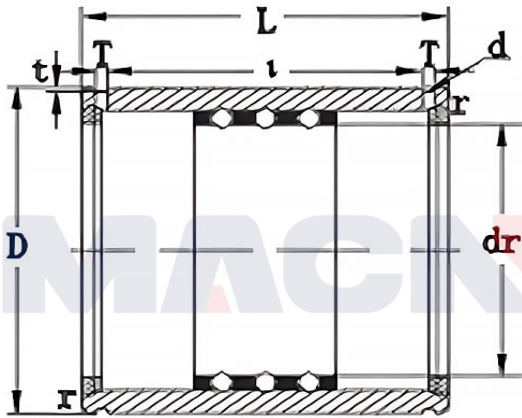

型号: ST70B

参数

型号:	ST70B
轴径:	88
动载荷C:	3450.00016386621
静载荷Co:	2380.00011304393
重量:	1670

ST...UU
(轻荷重用)