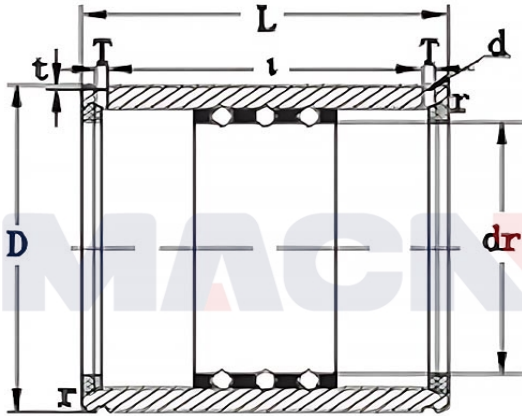

型号: ST90B

参数

型号:	ST90B
轴径:	76
动载荷C:	4420.00020993873
静载荷Co:	3440.00016339123
重量:	2670

ST...UU
(轻荷重用)