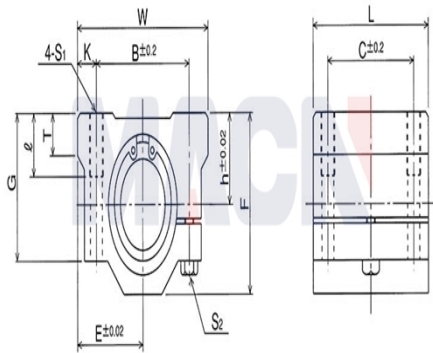

型号: SMJ12GUU

参数

型号:	SMJ12GUU
轴径:	12
h:	15
E:	21
W:	42
L:	36
F:	29
G:	25
T:	8
B:	30.5
C:	26
K:	5.75
S1:	M5
S2:	4.3
t:	12
螺栓型号:	M4
滑行衬套型号:	SM12GUU-AJ
动载荷C:	42.000001994893
静载荷Co:	61.0000028973445
重量:	102