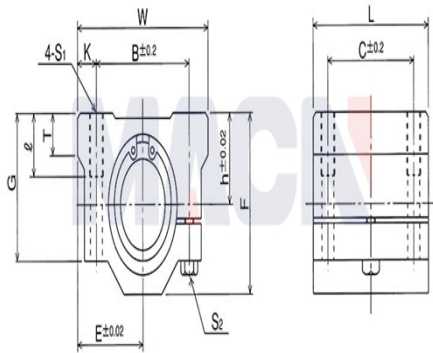

型号: SMJ35GUU

参数

型号:	SMJ35GUU
轴径:	35
h:	34
E:	45
W:	90
L:	80
F:	68
G:	54
T:	18
B:	70
C:	60
K:	10
S1:	M8
S2:	7
t:	18
螺栓型号:	M6
滑行衬套型号:	SM35GUU-AJ
动载荷C:	170.000008074567
静载荷Co:	320.000015199184
重量:	1100