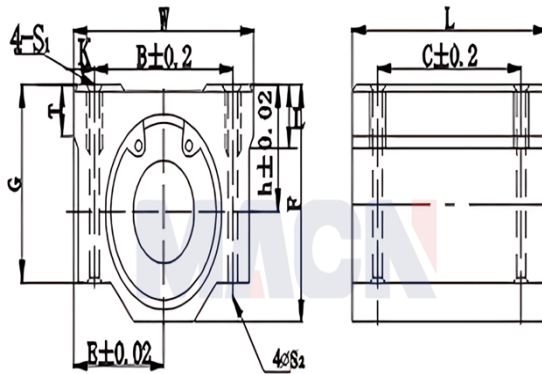

型号: SMA8GUU

参数

型号:	SMA8GUU
轴径:	8
h:	11
E:	17
W:	34
L:	30
F:	22
G:	18
T:	6
B:	24
C:	18
K:	5
S1:	M4
S2:	3.4
t:	8
滑行衬套型号:	SM8GUU
动载荷C:	28.0000013299286
静载荷Co:	40.0000018998981
重量:	52

SMA...G

SMA...GUU