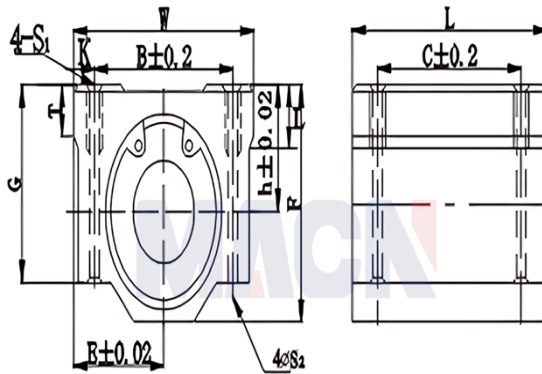

**型号: SMA35GUU**

**参数**

型号:	SMA35GUU
轴径:	35
h:	34
E:	45
W:	90
L:	80
F:	68
G:	54
T:	18
B:	70
C:	60
K:	10
S1:	M8
S2:	7
t:	18
滑行衬套型号:	SM35GUU
动载荷C:	170.000008074567
静载荷Co:	320.000015199184
重量:	1100

SMA...G

SMA...GUU