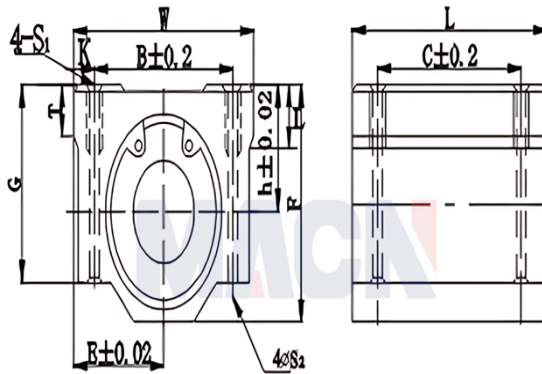

型号: SMA4G

参数

型号:	SMA4G
轴径:	4
h:	5.5
E:	8.5
W:	17
L:	15
F:	11
G:	9
T:	0
B:	12
C:	10
K:	2.5
S1:	M3
S2:	0
t:	0
滑行衬套型号:	SM4G
动载荷C:	9.00000042747706
静载荷Co:	13.0000006174669
重量:	7

SMA...G

SMA...GUU