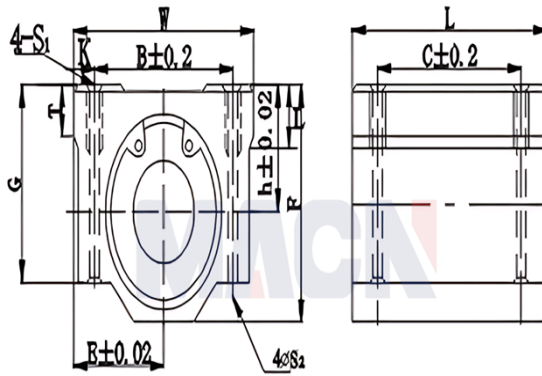

型号: SMA5G

参数

型号:	SMA5G
轴径:	5
h:	7
E:	11
W:	22
L:	18
F:	14
G:	11
T:	0
B:	16
C:	12
K:	3
S1:	M3
S2:	0
t:	0
滑行衬套型号:	SM5G
动载荷C:	17.0000008074567
静载荷Co:	21.0000009974465
重量:	14

SMA...G

SMA...GUU