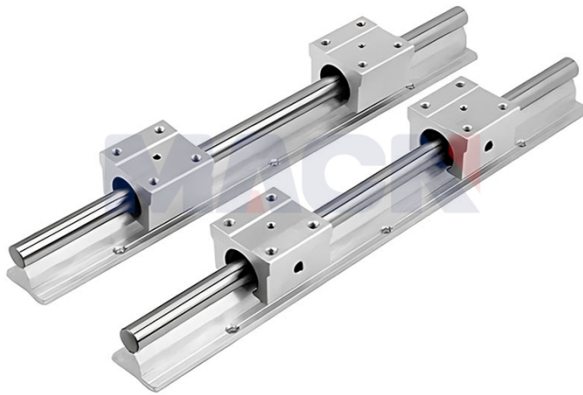

型号: SBR16X340

参数

型号:	SBR16X340
轴径尺寸:	φ16
E:	20
h:	25
B:	40
H:	17.8
T:	5
F:	18.5
X:	8
Y:	11.7
C:	30
S1:	φ5.5
S2:	5.5×9.5×5.4
导轨支撑标准长度L:	340
N:	20
P:	150
导轨支撑最大长度:	1390
重量:	1