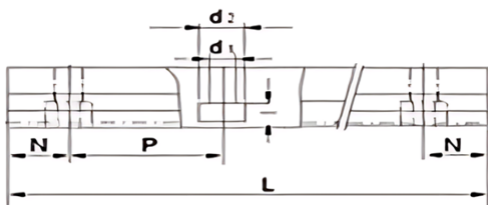

型号: SBR16X340

参数

型号:	SBR16X340
轴径尺寸:	φ16
E:	20
h:	25
B:	40
H:	17.8
T:	5
F:	18.5
X:	8
Y:	11.7
C:	30
S1:	φ5.5
S2:	5.5×9.5×5.4
导轨支撑标准长度L:	340
N:	20
P:	150
导轨支撑最大长度:	1390
重量:	1