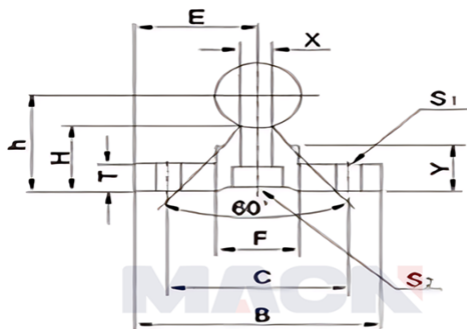

型号: SBR16X340

参数

型号:	SBR16X340
轴径尺寸:	φ16
E:	20
h:	25
B:	40
H:	17.8
T:	5
F:	18.5
X:	8
Y:	11.7
C:	30
S1:	φ5.5
S2:	5.5×9.5×5.4
导轨支撑标准长度L:	340
N:	20
P:	150
导轨支撑最大长度:	1390
重量:	1