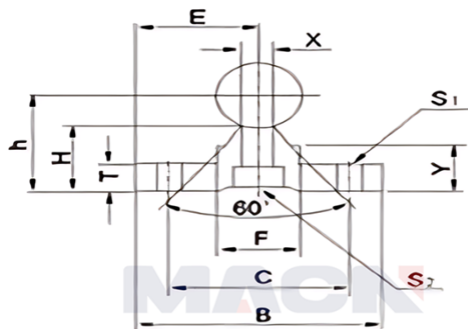

型号: SBR20X340

参数

型号:	SBR20X340
轴径尺寸:	φ20
E:	22.5
h:	27
B:	45
H:	17.7
T:	5
F:	19
X:	8
Y:	10
C:	30
S1:	φ5.5
S2:	5.5×9.5×5.4
导轨支撑标准长度L:	340
N:	20
P:	150
导轨支撑最大长度:	1390
重量:	1.07