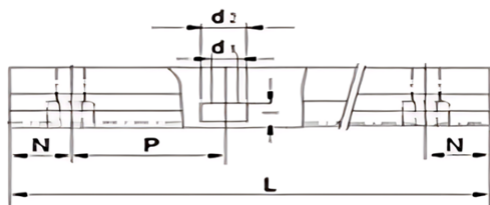

型号: SBR20X340

参数

型号:	SBR20X340
轴径尺寸:	φ20
E:	22.5
h:	27
B:	45
H:	17.7
T:	5
F:	19
X:	8
Y:	10
C:	30
S1:	φ5.5
S2:	5.5×9.5×5.4
导轨支撑标准长度L:	340
N:	20
P:	150
导轨支撑最大长度:	1390
重量:	1.07