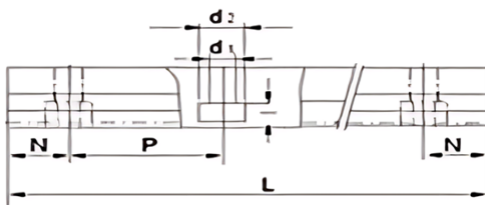

型号: SBR20X940

参数

型号:	SBR20X940
轴径尺寸:	φ20
E:	22.5
h:	27
B:	45
H:	17.7
T:	5
F:	19
X:	8
Y:	10
C:	30
S1:	φ5.5
S2:	5.5×9.5×5.4
导轨支撑标准长度L:	940
N:	20
P:	150
导轨支撑最大长度:	1390
重量:	1.07