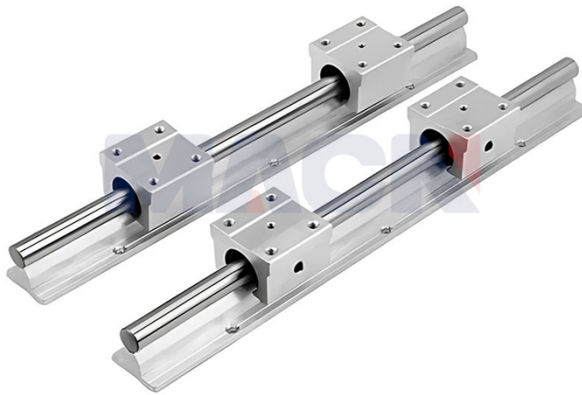

型号: SBR20X940

参数

型号:	SBR20X940
轴径尺寸:	φ20
E:	22.5
h:	27
B:	45
H:	17.7
T:	5
F:	19
X:	8
Y:	10
C:	30
S1:	φ5.5
S2:	5.5×9.5×5.4
导轨支撑标准长度L:	940
N:	20
P:	150
导轨支撑最大长度:	1390
重量:	1.07