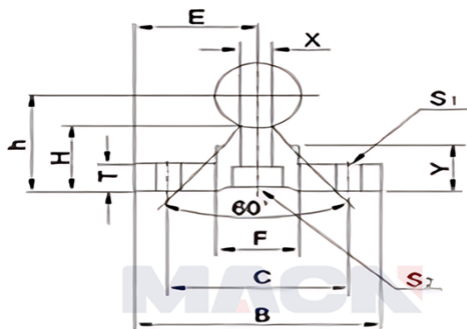

型号: SBR20X940

参数

型号:	SBR20X940
轴径尺寸:	φ20
E:	22.5
h:	27
B:	45
H:	17.7
T:	5
F:	19
X:	8
Y:	10
C:	30
S1:	φ5.5
S2:	5.5×9.5×5.4
导轨支撑标准长度L:	940
N:	20
P:	150
导轨支撑最大长度:	1390
重量:	1.07