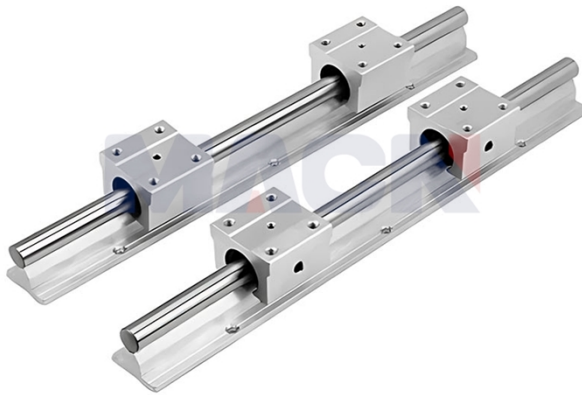

型号: SBR20X1240

参数

型号:	SBR20X1240
轴径尺寸:	φ20
E:	22.5
h:	27
B:	45
H:	17.7
T:	5
F:	19
X:	8
Y:	10
C:	30
S1:	φ5.5
S2:	5.5×9.5×5.4
导轨支撑标准长度L:	1240
N:	20
P:	150
导轨支撑最大长度:	1390
重量:	1.07