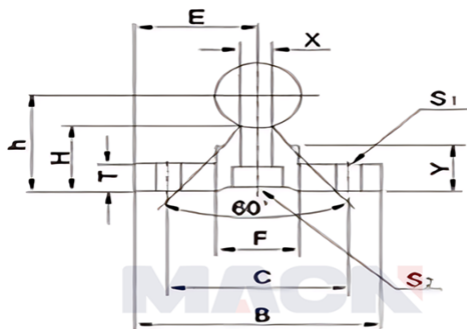

型号: SBR20X1240

参数

型号:	SBR20X1240
轴径尺寸:	φ20
E:	22.5
h:	27
B:	45
H:	17.7
T:	5
F:	19
X:	8
Y:	10
C:	30
S1:	φ5.5
S2:	5.5×9.5×5.4
导轨支撑标准长度L:	1240
N:	20
P:	150
导轨支撑最大长度:	1390
重量:	1.07