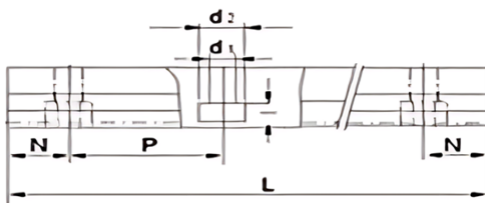

型号: SBR20X1240

参数

型号:	SBR20X1240
轴径尺寸:	φ20
E:	22.5
h:	27
B:	45
H:	17.7
T:	5
F:	19
X:	8
Y:	10
C:	30
S1:	φ5.5
S2:	5.5×9.5×5.4
导轨支撑标准长度L:	1240
N:	20
P:	150
导轨支撑最大长度:	1390
重量:	1.07