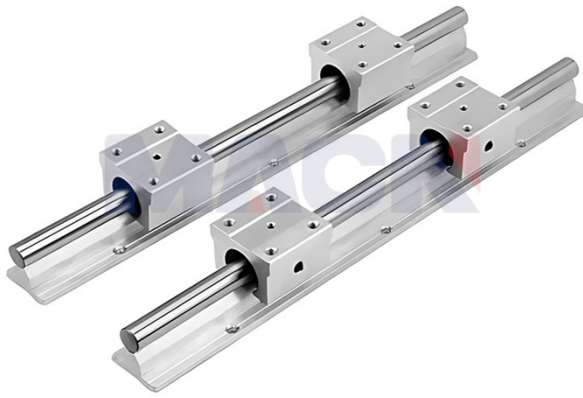

型号：SBR25X450

参数

型号:	SBR25X450
轴径尺寸:	φ25
E:	27.5
h:	33
B:	55
H:	21
T:	6
F:	21.5
X:	8
Y:	12
C:	35
S1:	φ6.6
S2:	6.6×11×6.6
导轨支撑标准长度L:	450
N:	25
P:	200
导轨支撑最大长度:	1850
重量:	1.5