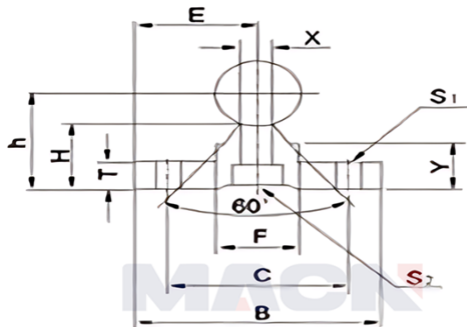

型号：SBR25X450

参数

型号:	SBR25X450
轴径尺寸:	φ25
E:	27.5
h:	33
B:	55
H:	21
T:	6
F:	21.5
X:	8
Y:	12
C:	35
S1:	φ6.6
S2:	6.6×11×6.6
导轨支撑标准长度L:	450
N:	25
P:	200
导轨支撑最大长度:	1850
重量:	1.5