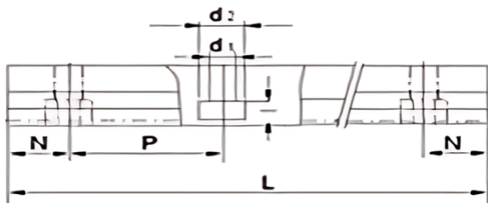

型号：SBR25X450

参数

型号:	SBR25X450
轴径尺寸:	φ25
E:	27.5
h:	33
B:	55
H:	21
T:	6
F:	21.5
X:	8
Y:	12
C:	35
S1:	φ6.6
S2:	6.6×11×6.6
导轨支撑标准长度L:	450
N:	25
P:	200
导轨支撑最大长度:	1850
重量:	1.5