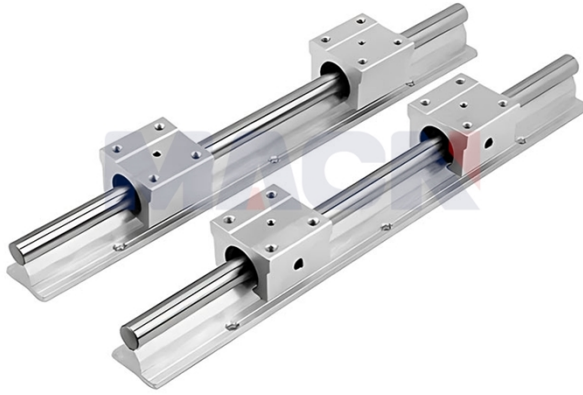

型号: SBR35X460

参数

型号:	SBR35X460
轴径尺寸:	φ35
E:	32.5
h:	43
B:	65
H:	26.5
T:	8
F:	28
X:	13
Y:	15.5
C:	45
S1:	φ9
S2:	9×14×8.6
导轨支撑标准长度L:	340
N:	30
P:	200
导轨支撑最大长度:	1860
重量:	2.45