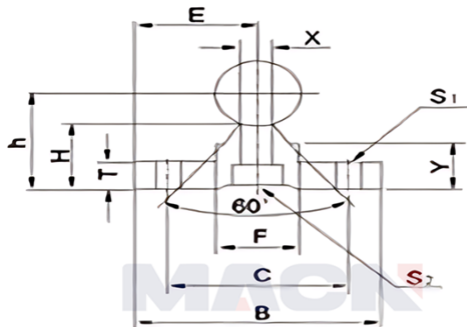

型号: SBR35X460

参数

型号:	SBR35X460
轴径尺寸:	φ35
E:	32.5
h:	43
B:	65
H:	26.5
T:	8
F:	28
X:	13
Y:	15.5
C:	45
S1:	φ9
S2:	9×14×8.6
导轨支撑标准长度L:	340
N:	30
P:	200
导轨支撑最大长度:	1860
重量:	2.45