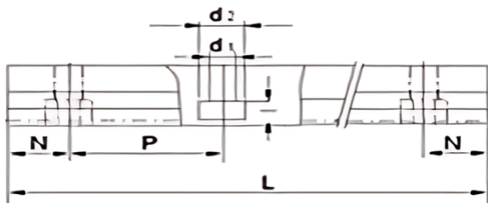

型号: SBR35X460

参数

型号:	SBR35X460
轴径尺寸:	φ35
E:	32.5
h:	43
B:	65
H:	26.5
T:	8
F:	28
X:	13
Y:	15.5
C:	45
S1:	φ9
S2:	9×14×8.6
导轨支撑标准长度L:	340
N:	30
P:	200
导轨支撑最大长度:	1860
重量:	2.45