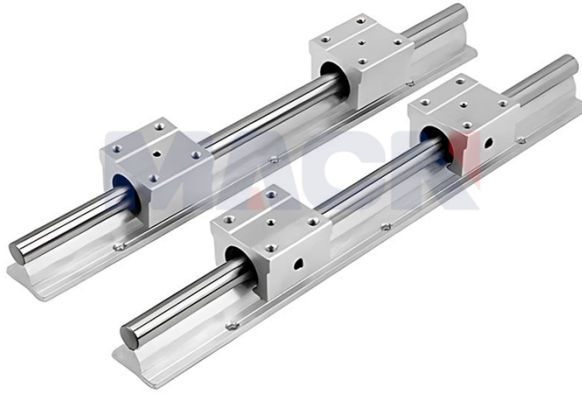

型号: SBR40X1060

参数

型号:	SBR40X1060
轴径尺寸:	φ40
E:	37.5
h:	48
B:	75
H:	29.5
T:	9
F:	38
X:	15.5
Y:	17
C:	55
S1:	φ9
S2:	9×14×8.6
导轨支撑标准长度L:	1060
N:	30
P:	200
导轨支撑最大长度:	1860
重量:	3.25