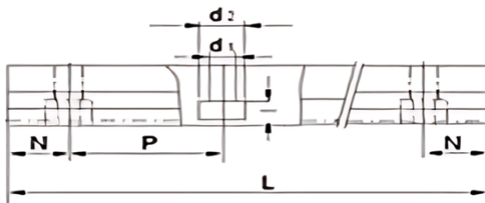

型号: SBR40X1060

参数

型号:	SBR40X1060
轴径尺寸:	φ40
E:	37.5
h:	48
B:	75
H:	29.5
T:	9
F:	38
X:	15.5
Y:	17
C:	55
S1:	φ9
S2:	9×14×8.6
导轨支撑标准长度L:	1060
N:	30
P:	200
导轨支撑最大长度:	1860
重量:	3.25