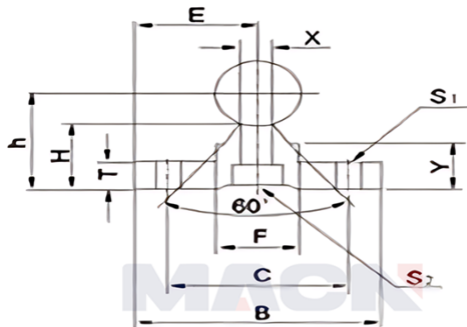

型号: SBR40X1060

参数

型号:	SBR40X1060
轴径尺寸:	φ40
E:	37.5
h:	48
B:	75
H:	29.5
T:	9
F:	38
X:	15.5
Y:	17
C:	55
S1:	φ9
S2:	9×14×8.6
导轨支撑标准长度L:	1060
N:	30
P:	200
导轨支撑最大长度:	1860
重量:	3.25