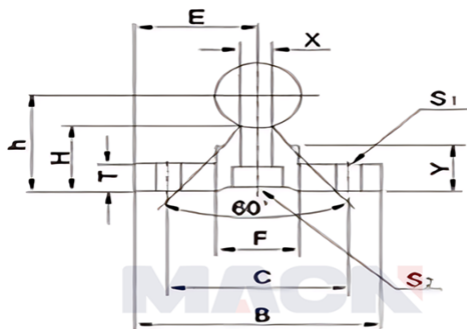

型号: SBR50X470

参数

型号:	SBR50X470
轴径尺寸:	φ50
E:	47.5
h:	62
B:	95
H:	38.8
T:	11
F:	45
X:	20
Y:	21
C:	70
S1:	φ11
S2:	11×17.5×10.8
导轨支撑标准长度L:	340
N:	35
P:	200
导轨支撑最大长度:	2070
重量:	5.26