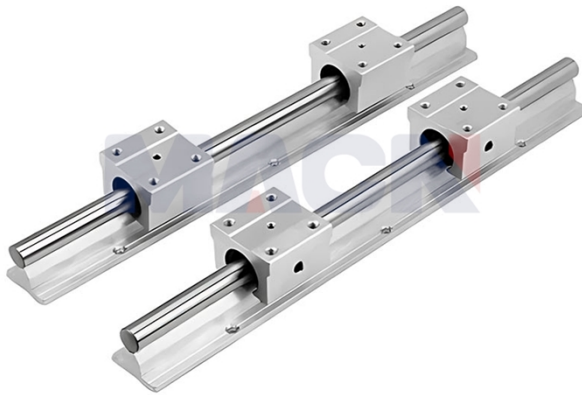

型号: SBR50X470

参数

型号:	SBR50X470
轴径尺寸:	φ50
E:	47.5
h:	62
B:	95
H:	38.8
T:	11
F:	45
X:	20
Y:	21
C:	70
S1:	φ11
S2:	11×17.5×10.8
导轨支撑标准长度L:	340
N:	35
P:	200
导轨支撑最大长度:	2070
重量:	5.26