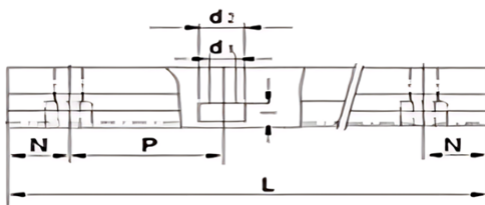

型号: SBR50X470

参数

型号:	SBR50X470
轴径尺寸:	φ50
E:	47.5
h:	62
B:	95
H:	38.8
T:	11
F:	45
X:	20
Y:	21
C:	70
S1:	φ11
S2:	11×17.5×10.8
导轨支撑标准长度L:	340
N:	35
P:	200
导轨支撑最大长度:	2070
重量:	5.26