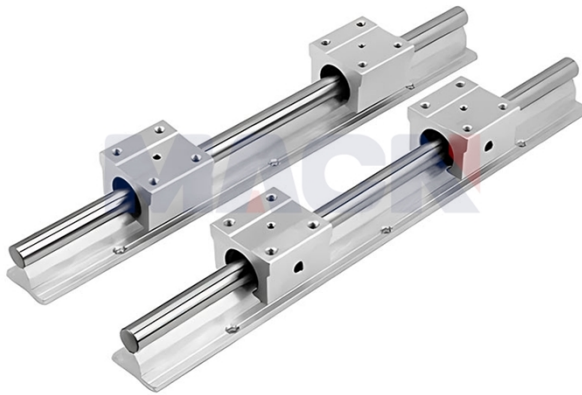

型号: SBR50X670

参数

型号:	SBR50X670
轴径尺寸:	φ50
E:	47.5
h:	62
B:	95
H:	38.8
T:	11
F:	45
X:	20
Y:	21
C:	70
S1:	φ11
S2:	11×17.5×10.8
导轨支撑标准长度L:	670
N:	35
P:	200
导轨支撑最大长度:	2070
重量:	5.26