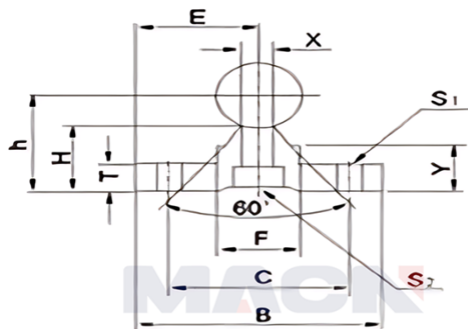

型号: SBR50X670

参数

型号:	SBR50X670
轴径尺寸:	φ50
E:	47.5
h:	62
B:	95
H:	38.8
T:	11
F:	45
X:	20
Y:	21
C:	70
S1:	φ11
S2:	11×17.5×10.8
导轨支撑标准长度L:	670
N:	35
P:	200
导轨支撑最大长度:	2070
重量:	5.26