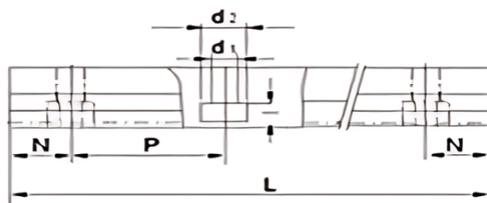

型号: SBR50X670

参数

型号:	SBR50X670
轴径尺寸:	φ50
E:	47.5
h:	62
B:	95
H:	38.8
T:	11
F:	45
X:	20
Y:	21
C:	70
S1:	φ11
S2:	11×17.5×10.8
导轨支撑标准长度L:	670
N:	35
P:	200
导轨支撑最大长度:	2070
重量:	5.26