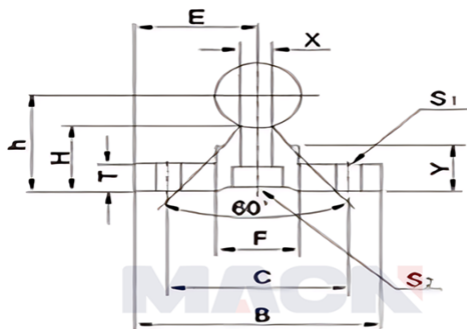

型号: SBR50X870

参数

型号:	SBR50X870
轴径尺寸:	φ50
E:	47.5
h:	62
B:	95
H:	38.8
T:	11
F:	45
X:	20
Y:	21
C:	70
S1:	φ11
S2:	11×17.5×10.8
导轨支撑标准长度L:	870
N:	35
P:	200
导轨支撑最大长度:	2070
重量:	5.26