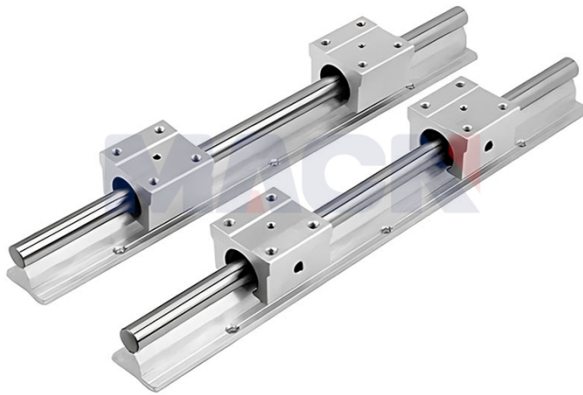

型号: SBR50X870

参数

型号:	SBR50X870
轴径尺寸:	φ50
E:	47.5
h:	62
B:	95
H:	38.8
T:	11
F:	45
X:	20
Y:	21
C:	70
S1:	φ11
S2:	11×17.5×10.8
导轨支撑标准长度L:	870
N:	35
P:	200
导轨支撑最大长度:	2070
重量:	5.26