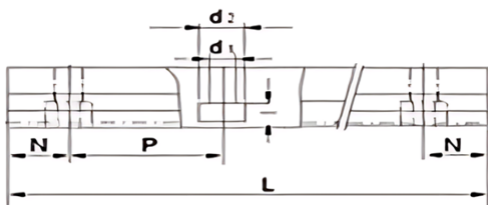

型号: SBR50X870

参数

型号:	SBR50X870
轴径尺寸:	φ50
E:	47.5
h:	62
B:	95
H:	38.8
T:	11
F:	45
X:	20
Y:	21
C:	70
S1:	φ11
S2:	11×17.5×10.8
导轨支撑标准长度L:	870
N:	35
P:	200
导轨支撑最大长度:	2070
重量:	5.26