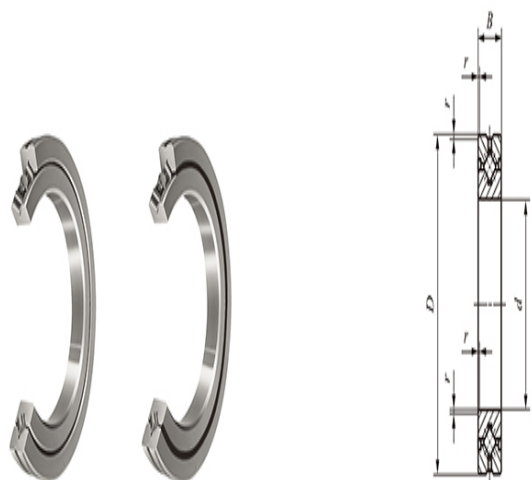

型号: CRBH3010A

轴径(mm)

: 30

公称型号高刚性型交叉滚子轴承

开放型: CRBH 3010 A

密封型: CRBH 3010 A UU

公称型号高刚性型交叉滚子轴承V

开放型: CRBHV 3010 A

密封型: CRBHV 3010 A UU

质量(参考)

kg: 0.12

主要尺寸(mm)

d: 30

D: 55

B: 10

$\gamma_{\min}$ : 0.3

相关安装尺寸(mm)

$d_a$ : 36.5

$D_a$ : 48.5

基本额定动负荷C(N)

: 7600

基本额定静负荷 $C_0$ (N)

: 8370

CRBH(V)···A