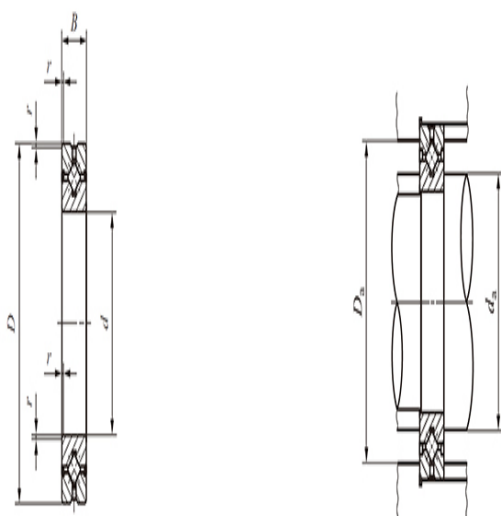

型号: CRBH3010A

轴径(mm)

: 30

公称型号高刚性型交叉滚子轴承

开放型: CRBH 3010 A

密封型: CRBH 3010 A UU

公称型号高刚性型交叉滚子轴承V

开放型: CRBHV 3010 A

密封型: CRBHV 3010 A UU

质量(参考)

kg: 0.12

主要尺寸(mm)

d: 30

D: 55

B: 10

$\gamma_{\min}$ : 0.3

相关安装尺寸(mm)

$d_a$ : 36.5

$D_a$ : 48.5

基本额定动负荷C(N)

: 7600

基本额定静负荷 $C_0$ (N)

: 8370

CRBH(V)···A