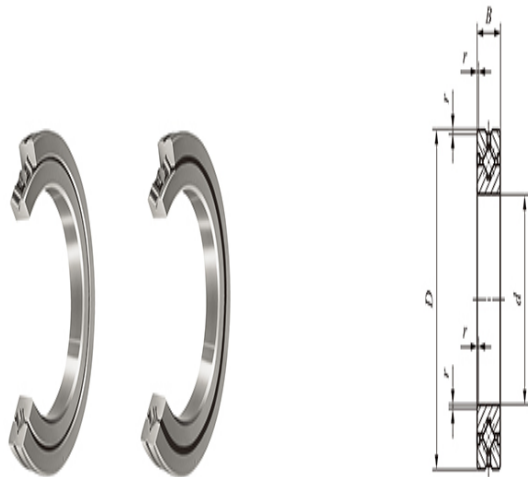

型号: CRBH3010AUU

轴径(mm)

: 30

公称型号高刚性型交叉滚子轴承

开放型: CRBH 3010 A

密封型: CRBH 3010 A UU

公称型号高刚性型交叉滚子轴承V

开放型: CRBHV 3010 A

密封型: CRBHV 3010 A UU

质量(参考)

kg: 0.12

主要尺寸(mm)

d: 30

D: 55

B: 10

γ_{min} : 0.3

相关安装尺寸(mm)

d_a : 36.5

D_a : 48.5

基本额定动负荷C(N)

: 7600

基本额定静负荷 C_0 (N)

: 8370

CRBH(V)···A