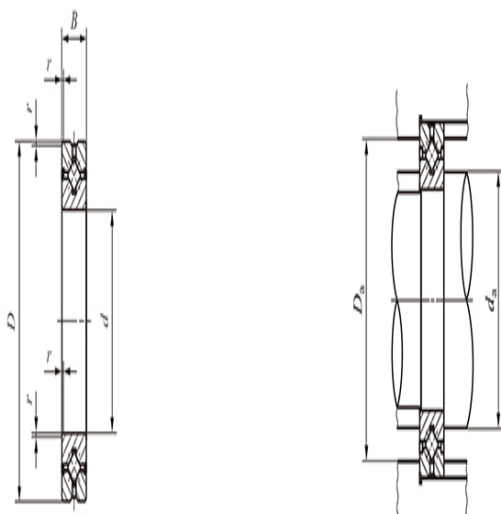

密封型: CRBHV 3010 A UU

质量(参考)

kg: 0.12

主要尺寸(mm)

d: 30

D: 55

B: 10

γ_{min} : 0.3

相关安装尺寸(mm)

d_a : 36.5

D_a : 48.5

基本额定动负荷C(N)

: 7600

基本额定静负荷 C_0 (N)

: 8370

CRBH(V)···A