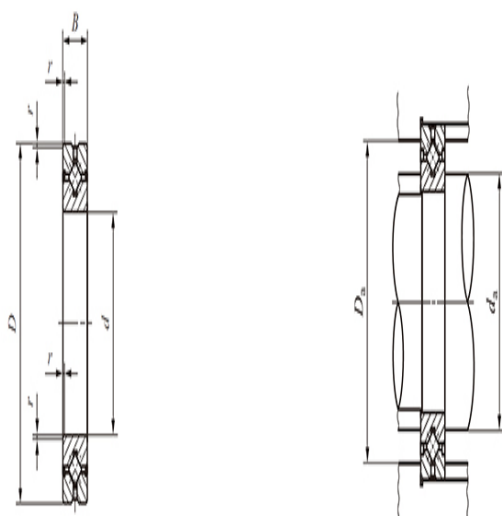

密封型: CRBHV 6013 A UU

质量(参考)

kg: 0.33

主要尺寸(mm)

d: 60

D: 90

B: 13

$\gamma_{\min}$ : 0.6

相关安装尺寸(mm)

$d_a$ : 66

$D_a$ : 84

基本额定动负荷C(N)

: 18800

基本额定静负荷 $C_0$ (N)

: 24300

CRBH(V)A