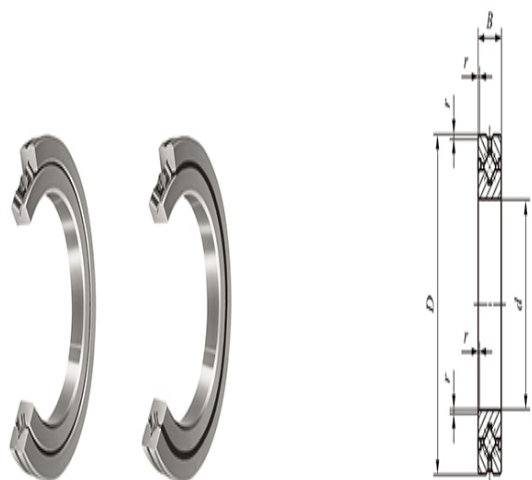

型号: CRBH6013AUU

轴径(mm)

: 60

公称型号高刚性型交叉滚子轴承

开放型: CRBH 6013 A

密封型: CRBH 6013 A UU

公称型号高刚性型交叉滚子轴承V

开放型: CRBHV 6013 A

密封型: CRBHV 6013 A UU

质量(参考)

kg: 0.33

主要尺寸(mm)

d: 60

D: 90

B: 13

$\gamma_{\min}$ : 0.6

相关安装尺寸(mm)

$d_a$ : 66

$D_a$ : 84

基本额定动负荷C(N)

: 18800

基本额定静负荷 $C_0$ (N)

: 24300

CRBH(V)A