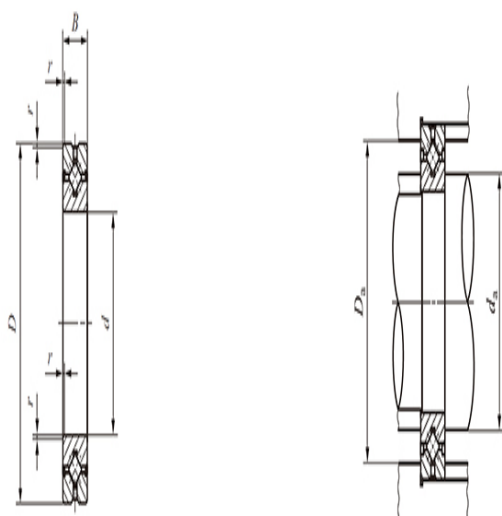

密封型: CRBHV 3010 A UU

质量(参考)

kg: 0.12

主要尺寸(mm)

d: 30

D: 55

B: 10

$\gamma_{\min}$ : 0.3

相关安装尺寸(mm)

$d_a$ : 36.5

$D_a$ : 48.5

基本额定动负荷C(N)

: 7600

基本额定静负荷 $C_0$ (N)

: 8370

CRBH(V)···A