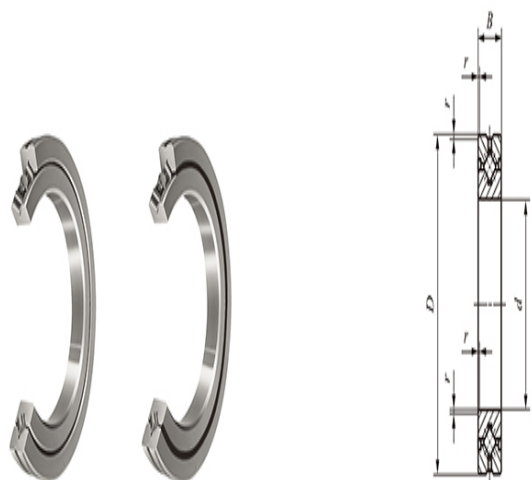

型号: CRBHV3010AUU

轴径(mm)

: 30

公称型号高刚性型交叉滚子轴承

开放型: CRBH 3010 A

密封型: CRBH 3010 A UU

公称型号高刚性型交叉滚子轴承V

开放型: CRBHV 3010 A

密封型: CRBHV 3010 A UU

质量(参考)

kg: 0.12

主要尺寸(mm)

d: 30

D: 55

B: 10

$\gamma_{\min}$ : 0.3

相关安装尺寸(mm)

$d_a$ : 36.5

$D_a$ : 48.5

基本额定动负荷C(N)

: 7600

基本额定静负荷 $C_0$ (N)

: 8370

CRBH(V)···A