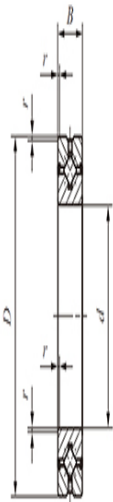

CRBH(V)···A

CRBH(V)···AUU

型号: CRBHV4010AUU

轴径(mm)

: 40

公称型号高刚性型交叉滚子轴承

开放型: CRBH 4010 A

密封型: CRBH 4010 A UU

公称型号高刚性型交叉滚子轴承V

开放型: CRBHV 4010 A

密封型: CRBHV 4010 A UU

质量(参考)

kg: 0.15

主要尺寸(mm)

d: 40

D: 65

B: 10

γ_{min} : 0.3

相关安装尺寸(mm)

d_a : 46.5

D_a : 58.5

基本额定动负荷C(N)

: 8610

基本额定静负荷 C_0 (N)