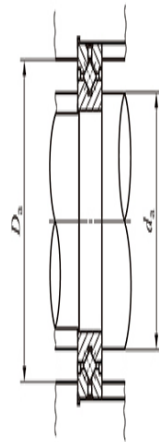

CRBH(V)···A

CRBH(V)···AUU

型号: CRBHV4010AUU

轴径(mm)

: 40

公称型号高刚性型交叉滚子轴承

开放型: CRBH 4010 A

密封型: CRBH 4010 A UU

公称型号高刚性型交叉滚子轴承V

开放型: CRBHV 4010 A

密封型: CRBHV 4010 A UU

质量(参考)

kg: 0.15

主要尺寸(mm)

d: 40

D: 65

B: 10

γ_{min} : 0.3

相关安装尺寸(mm)

d_a : 46.5

D_a : 58.5

基本额定动负荷C(N)

: 8610

基本额定静负荷 C_0 (N)