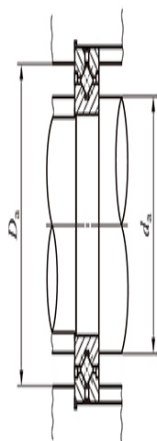

CRBH(V)···A

CRBH(V)···AUU

型号: CRBHV8016AUU

轴径(mm)

: 80

公称型号高刚性型交叉滚子轴承

开放型: CRBH 8016 A

密封型: CRBH 8016 A UU

公称型号高刚性型交叉滚子轴承V

开放型: CRBHV 8016 A

密封型: CRBHV 8016 A UU

质量(参考)

kg: 0.74

主要尺寸(mm)

d: 80

D: 120

B: 16

γ_{\min} : 0.6

相关安装尺寸(mm)

d_a : 88

D_a : 112

基本额定动负荷C(N)

: 32100

基本额定静负荷 C_0 (N)