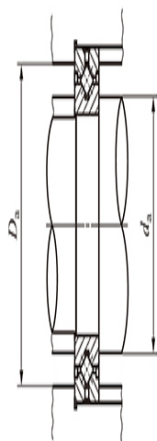

CRBH(V)···A

CRBH(V)···AUU

型号: CRBHV10020AUU

轴径(mm)

: 100

公称型号高刚性型交叉滚子轴承

开放型: CRBH 10020 A

密封型: CRBH 10020 A UU

公称型号高刚性型交叉滚子轴承V

开放型: CRBHV 10020 A

密封型: CRBHV 10020 A UU

质量(参考)

kg: 1.45

主要尺寸(mm)

d: 100

D: 150