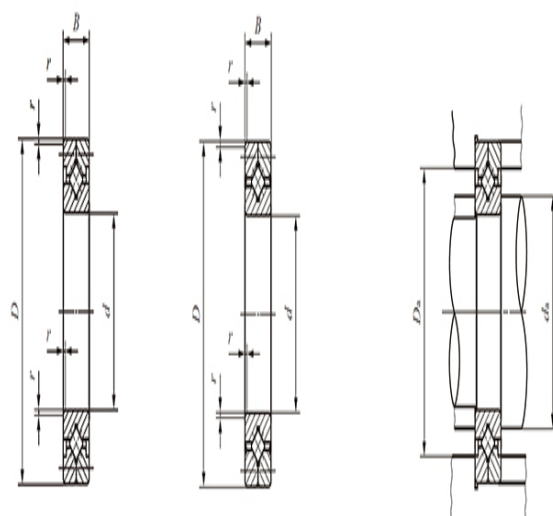

CRB CRB...UU