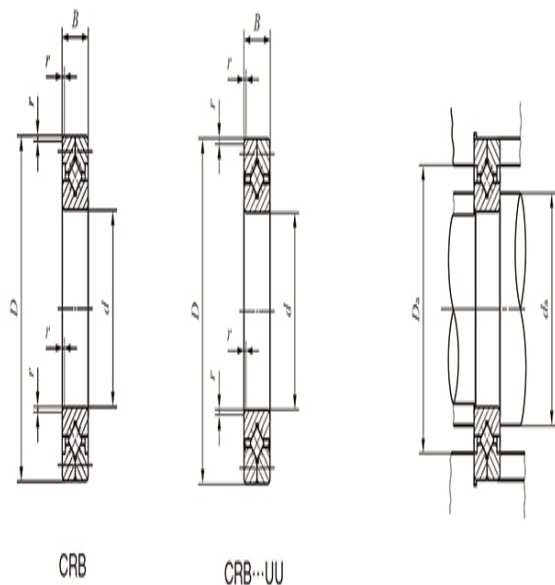

型号: CRBC14025

轴径(mm)

: 140

公称型号附带保持架

开放型: CRBC 14025

密封型: CRBC 14025
UU

公称型号满滚子

开放型: CRB 14025

密封型: CRB 14025
UU

质量(参考)

kg: 2.96

主要尺寸(mm)

d: 140

D: 200

B: 25

γ_{min} : 1.5

相关安装尺寸(mm)

d_a : 151

D_a : 183

CRBC

基本额定动负荷C(N)

: 50700

基本额定静负荷 C_0 (N)

: 79200