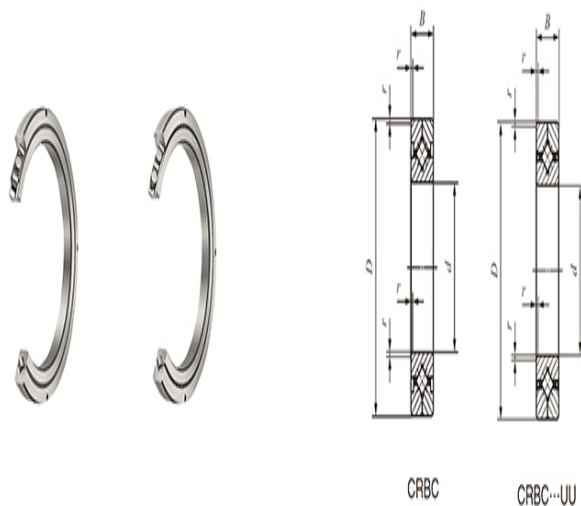

型号: CRBC14025

轴径(mm)

: 140

公称型号附带保持架

开放型: CRBC 14025

密封型: CRBC 14025
UU

公称型号满滚子

开放型: CRB 14025

密封型: CRB 14025
UU

质量(参考)

kg: 2.96

主要尺寸(mm)

d: 140

D: 200

B: 25

γ_{min} : 1.5

相关安装尺寸(mm)

d_a : 151

D_a : 183

CRBC

基本额定动负荷C(N)

: 50700

基本额定静负荷 C_0 (N)

: 79200