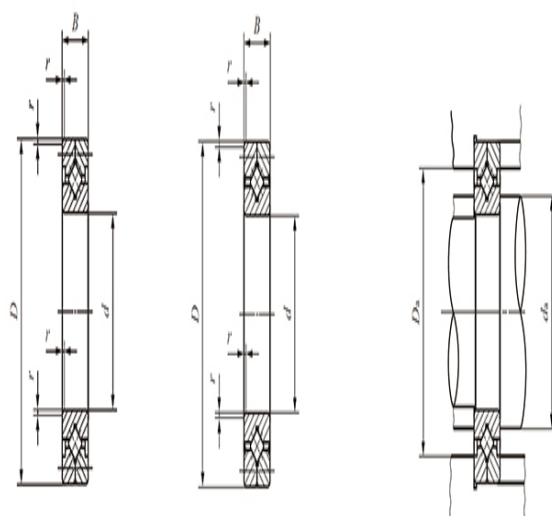

CRB CRB...UU