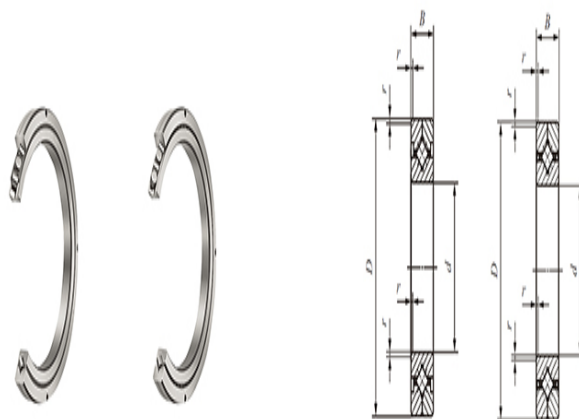

CRBC...UU

CRBC