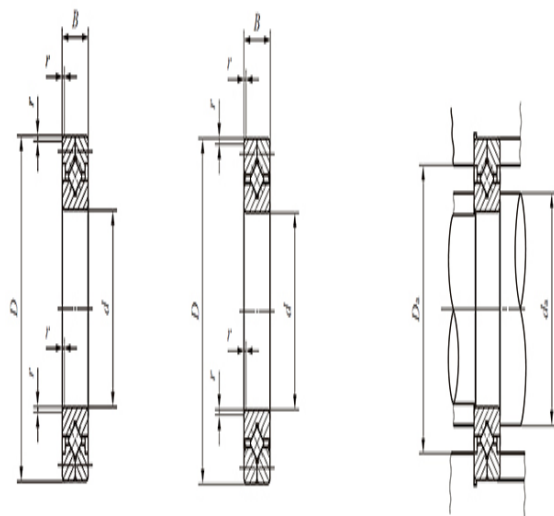

CRB...UU

CRB