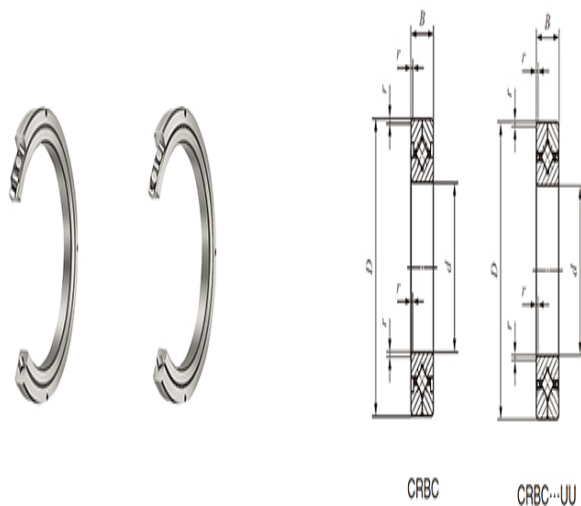

型号: CRBC13025UU

轴径(mm)

: 130

公称型号附带保持架

开放型: CRBC 13025

密封型: CRBC 13025
UU

公称型号满滚子

开放型: CRB 13025

密封型: CRB 13025
UU

质量(参考)

kg: 2.82

主要尺寸(mm)

d: 130

D: 190

B: 25

γ_{min} : 1.5

相关安装尺寸(mm)

d_a : 140

D_a : 172

CRBC

基本额定动负荷C(N)
:

49200

基本额定静负荷 C_0 (N)
:

74800