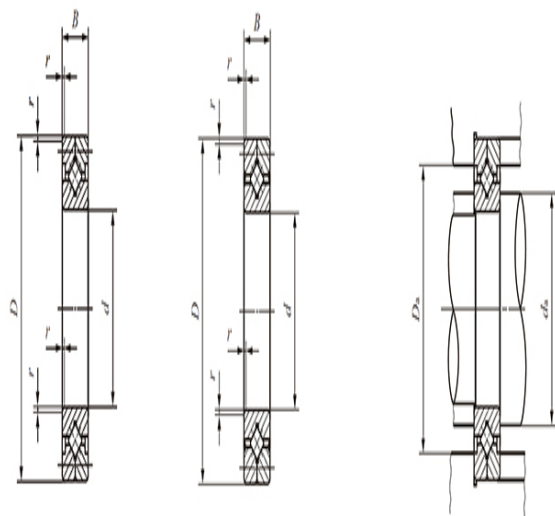

型号: CRBC13025UU

轴径(mm)

: 130

公称型号附带保持架

开放型: CRBC 13025

密封型: CRBC 13025
UU

公称型号满滚子

开放型: CRB 13025

密封型: CRB 13025
UU

质量(参考)

kg: 2.82

主要尺寸(mm)

d: 130

D: 190

B: 25

γ_{min} : 1.5

相关安装尺寸(mm)

d_a : 140

D_a : 172

CRBC

基本额定动负荷C(N)
:

49200

基本额定静负荷 C_0 (N)
:

74800