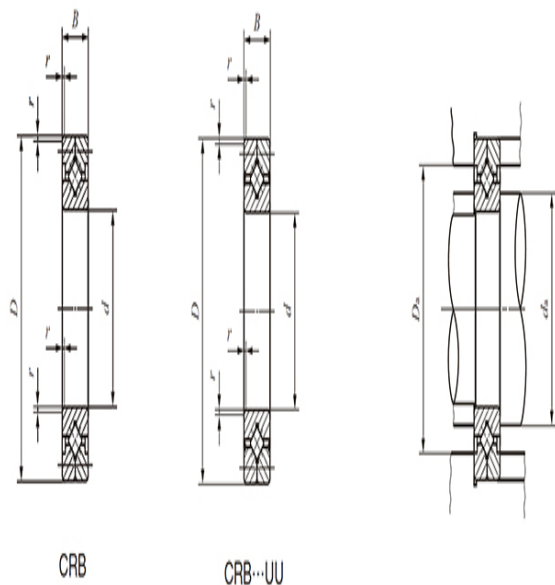

型号: CRBC14025UU

轴径(mm)

: 140

公称型号附带保持架

开放型: CRBC 14025

密封型: CRBC 14025
UU

公称型号满滚子

开放型: CRB 14025

密封型: CRB 14025
UU

质量(参考)

kg: 2.96

主要尺寸(mm)

d: 140

D: 200

B: 25

γ_{min} : 1.5

相关安装尺寸(mm)

d_a : 151

D_a : 183

CRBC

基本额定动负荷C(N)

: 50700

基本额定静负荷 C_0 (N)

: 79200