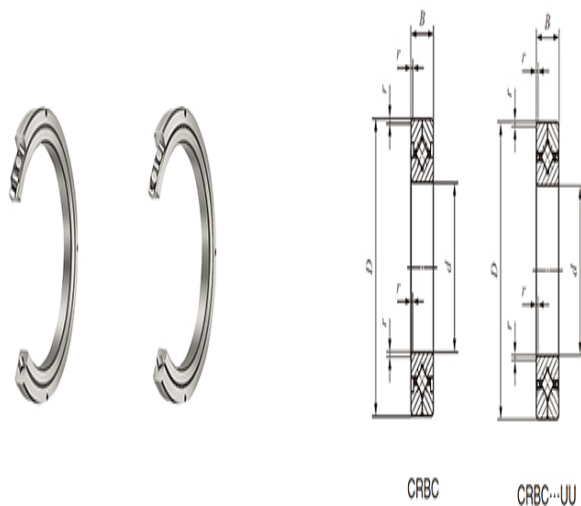

型号: CRBC14025UU

轴径(mm)

: 140

公称型号附带保持架

开放型: CRBC 14025

密封型: CRBC 14025
UU

公称型号满滚子

开放型: CRB 14025

密封型: CRB 14025
UU

质量(参考)

kg: 2.96

主要尺寸(mm)

d: 140

D: 200

B: 25

γ_{min} : 1.5

相关安装尺寸(mm)

d_a : 151

D_a : 183

CRBC

基本额定动负荷C(N)

: 50700

基本额定静负荷 C_0 (N)

: 79200