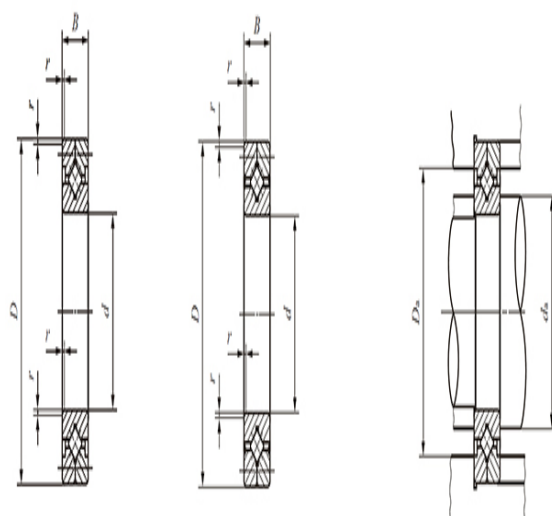

CRB...UU

CRB