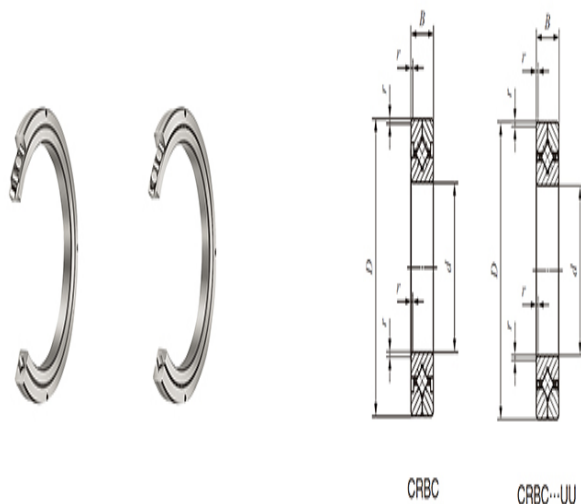

型号: CRB12025

轴径(mm)

: 120

公称型号附带保持架

开放型: CRBC 12025

密封型: CRBC 12025
 UU

公称型号满滚子

开放型: CRB 12025

密封型: CRB 12025
 UU

质量(参考)

kg: 2.62

主要尺寸(mm)

d: 120

D: 180

B: 25

γ_{min} : 1.5

相关安装尺寸(mm)

d_a : 132

D_a : 164

CRBC

基本额定动负荷C(N)

: 47700

基本额定静负荷 C_0 (N)

: 70500