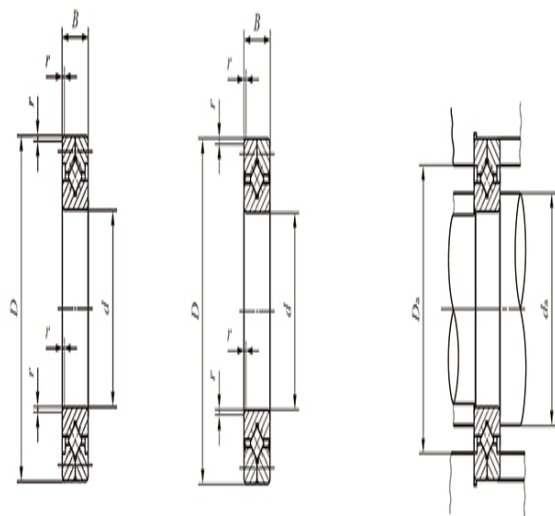

型号: CRB12025

轴径(mm)

: 120

公称型号附带保持架

开放型: CRBC 12025

密封型: CRBC 12025
 UU

公称型号满滚子

开放型: CRB 12025

密封型: CRB 12025
 UU

质量(参考)

kg: 2.62

主要尺寸(mm)

d: 120

D: 180

B: 25

γ_{min} : 1.5

相关安装尺寸(mm)

d_a : 132

D_a : 164

CRBC

基本额定动负荷C(N)

: 47700

基本额定静负荷 C_0 (N)

: 70500