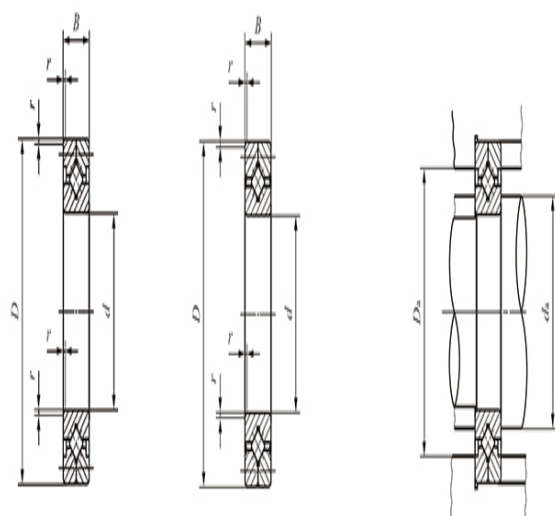

型号: CRB14025

轴径(mm)

: 140

公称型号附带保持架

开放型: CRBC 14025

密封型: CRBC 14025
UU

公称型号满滚子

开放型: CRB 14025

密封型: CRB 14025
UU

质量(参考)

kg: 2.96

主要尺寸(mm)

d: 140

D: 200

B: 25

γ_{min} : 1.5

相关安装尺寸(mm)

d_a : 151

D_a : 183

CRBC

基本额定动负荷C(N)

: 50700

基本额定静负荷 C_0 (N)

: 79200