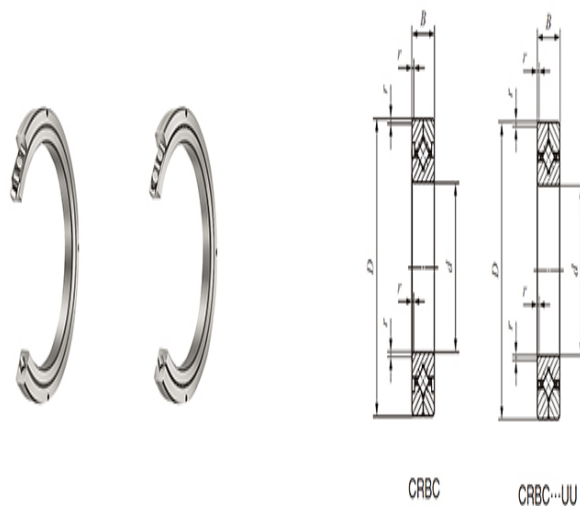

型号: CRB14025

轴径(mm)

: 140

公称型号附带保持架

开放型: CRBC 14025

密封型: CRBC 14025
UU

公称型号满滚子

开放型: CRB 14025

密封型: CRB 14025
UU

质量(参考)

kg: 2.96

主要尺寸(mm)

d: 140

D: 200

B: 25

γ_{min} : 1.5

相关安装尺寸(mm)

d_a : 151

D_a : 183

CRBC

基本额定动负荷C(N)

: 50700

基本额定静负荷 C_0 (N)

: 79200