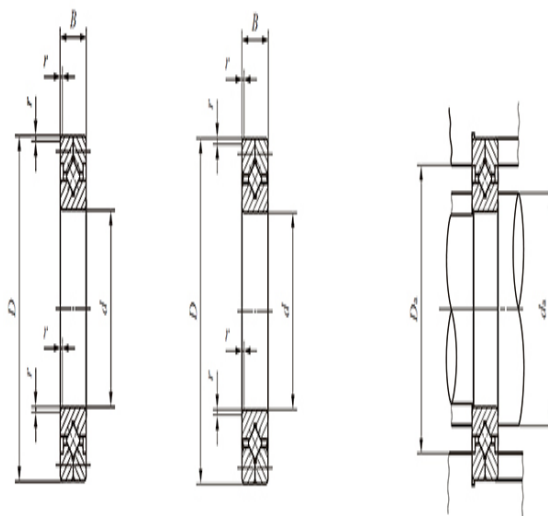

CRB CRB...UU