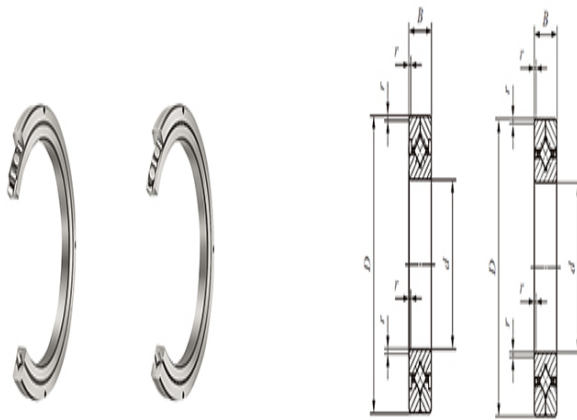

CRBC CRBC...UU