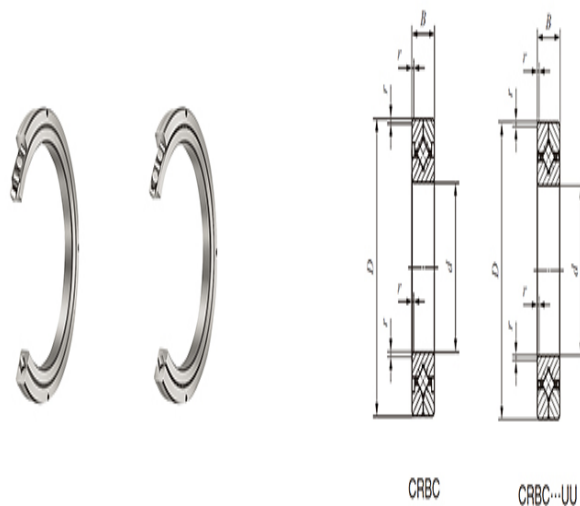

型号: CRB13025UU

轴径(mm)

: 130

公称型号附带保持架

开放型: CRBC 13025

密封型: CRBC 13025
UU

公称型号满滚子

开放型: CRB 13025

密封型: CRB 13025
UU

质量(参考)

kg: 2.82

主要尺寸(mm)

d: 130

D: 190

B: 25

γ_{min} : 1.5

相关安装尺寸(mm)

d_a : 140

D_a : 172

CRBC

基本额定动负荷C(N)

: 49200

基本额定静负荷 C_0 (N)

: 74800