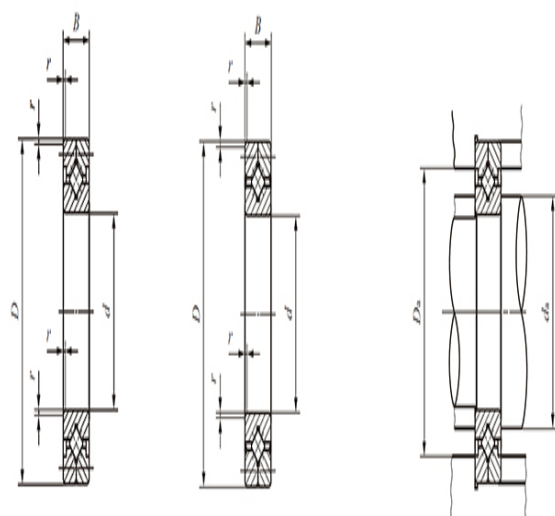

型号: CRB13025UU

轴径(mm)

: 130

公称型号附带保持架

开放型: CRBC 13025

密封型: CRBC 13025
UU

公称型号满滚子

开放型: CRB 13025

密封型: CRB 13025
UU

质量(参考)

kg: 2.82

主要尺寸(mm)

d: 130

D: 190

B: 25

γ_{min} : 1.5

相关安装尺寸(mm)

d_a : 140

D_a : 172

CRBC

基本额定动负荷C(N)

: 49200

基本额定静负荷 C_0 (N)

: 74800