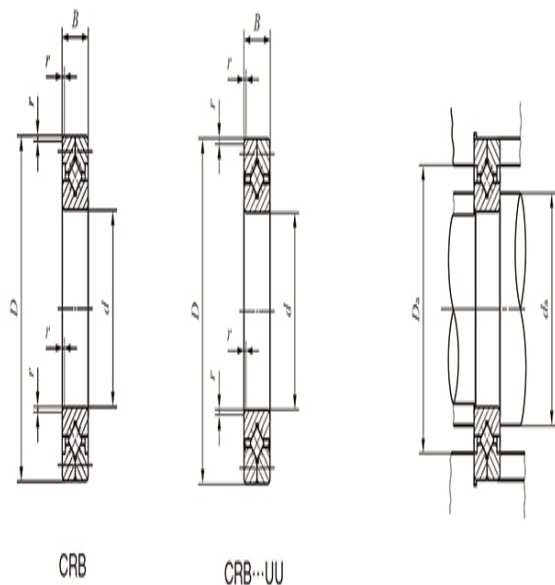

型号: CRB14025UU

轴径(mm)

: 140

公称型号附带保持架

开放型: CRBC 14025

密封型: CRBC 14025
UU

公称型号满滚子

开放型: CRB 14025

密封型: CRB 14025
UU

质量(参考)

kg: 2.96

主要尺寸(mm)

d: 140

D: 200

B: 25

γ_{min} : 1.5

相关安装尺寸(mm)

d_a : 151

D_a : 183

CRBC

基本额定动负荷C(N)
:

基本额定静负荷 C_0 (N)
:

CRB

基本额定动负荷C(N)
: