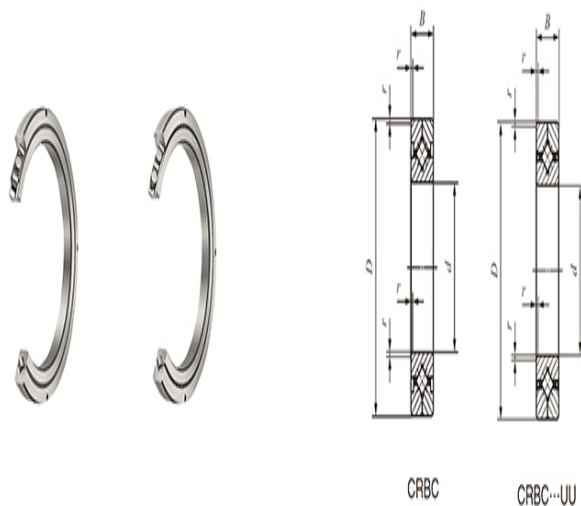

型号: CRB14025UU

轴径(mm)

: 140

公称型号附带保持架

开放型: CRBC 14025

密封型: CRBC 14025
UU

公称型号满滚子

开放型: CRB 14025

密封型: CRB 14025
UU

质量(参考)

kg: 2.96

主要尺寸(mm)

d: 140

D: 200

B: 25

γ_{min} : 1.5

相关安装尺寸(mm)

d_a : 151

D_a : 183

CRBC

基本额定动负荷C(N)
:

基本额定静负荷 C_0 (N)
:

CRB

基本额定动负荷C(N)
: