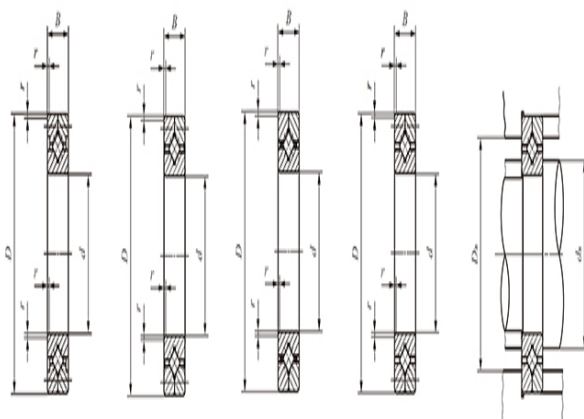

CRB 25025 CRB 25025UU
CRB 30025 CRB 30025UU
CRBC CRB