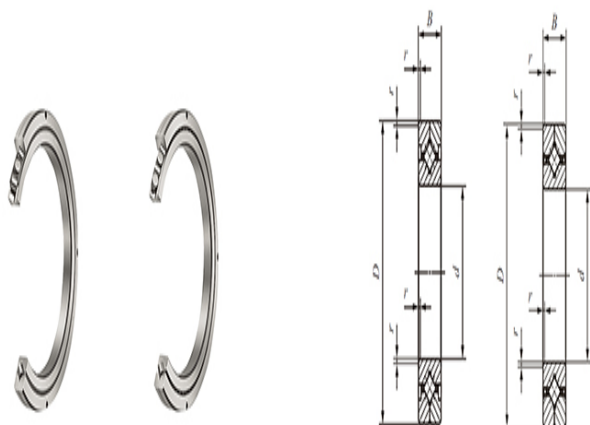

CRBC 25025 CRBC 25025UU
CRBC 30025 CRBC 30025UU