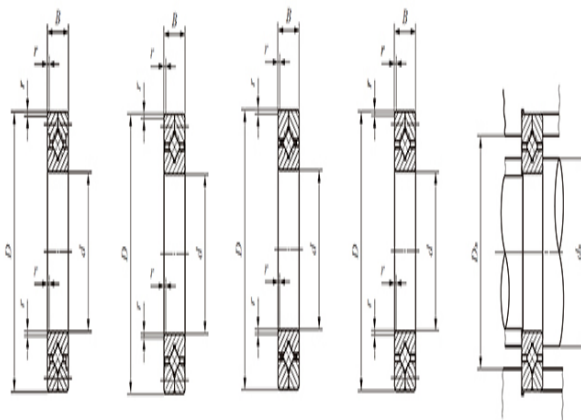

CRB 25025 CRB 25025UU
CRB 30025

CRBC CRB