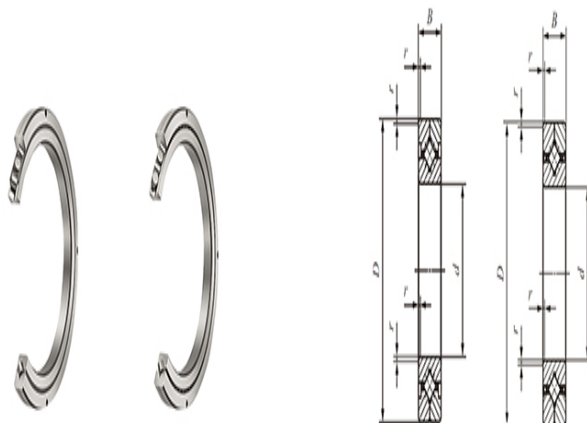

CRBC 25025 CRBC 25025UU
CRBC 30025 CRBC 30025UU