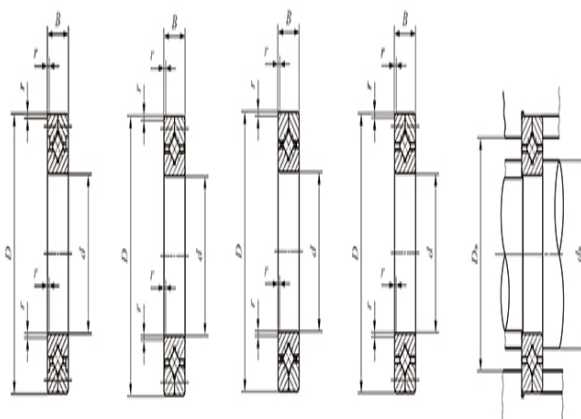

CRB 25025 CRB 25025UU
CRB 30025 CRB 30025UU

CRBC CRB