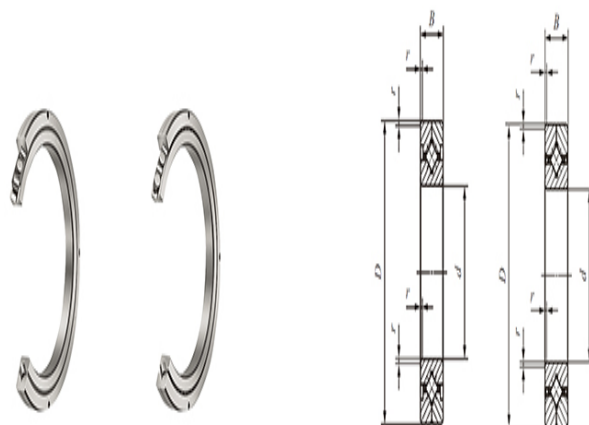

CRBC 25025 CRBC 25025UU
CRBC 30025 CRBC 30025UU