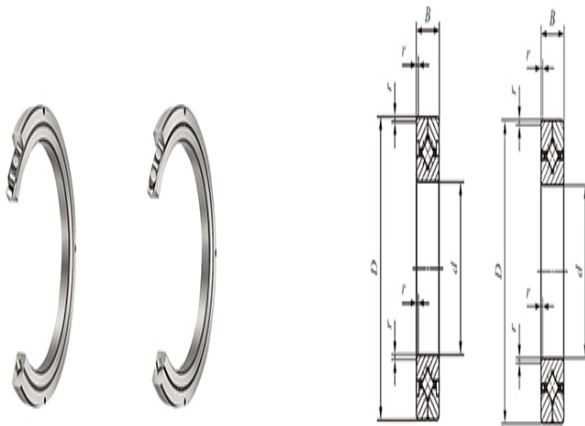

CRBC 25025 CRBC 25025UU
CRBC 30025 CRBC 30025UU