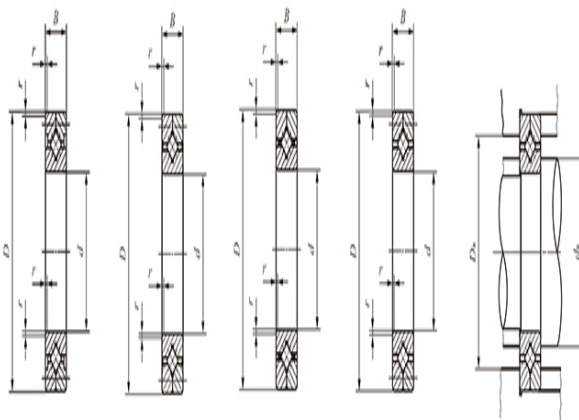

CRB 25025 CRB 25025UU
CRB 30025 CRB 30025UU

CRBC CRB