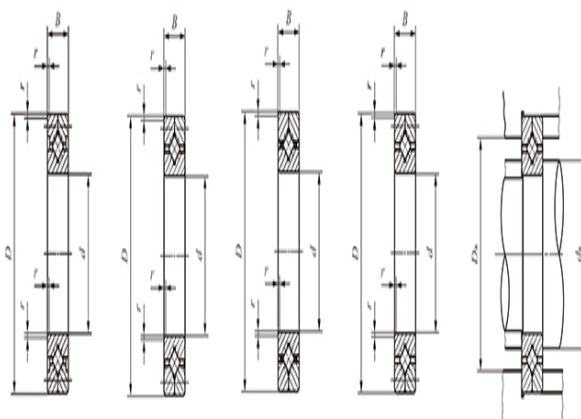

CRB 25025 CRB 25025UU
CRB 30025 CRB 30025UU
CRBC CRB