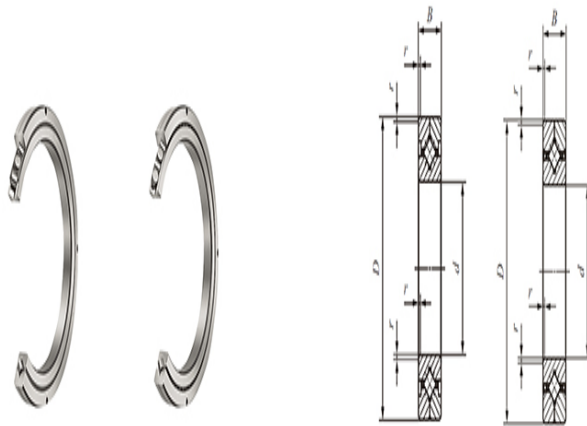

CRBC 25025 CRBC 25025UU
CRBC 30025 CRBC 30025UU