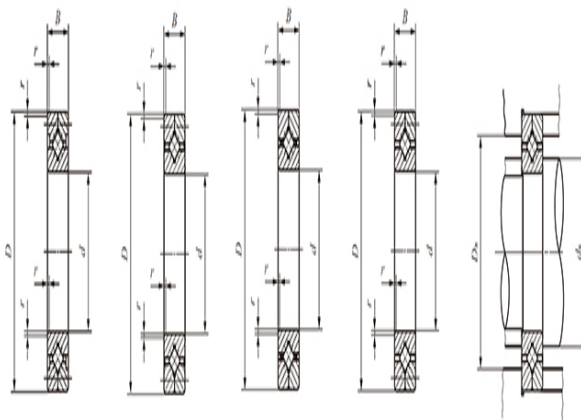

CRB 25025 CRB 25025UU
CRB 30025 CRB 30025UU
CRBC CRB