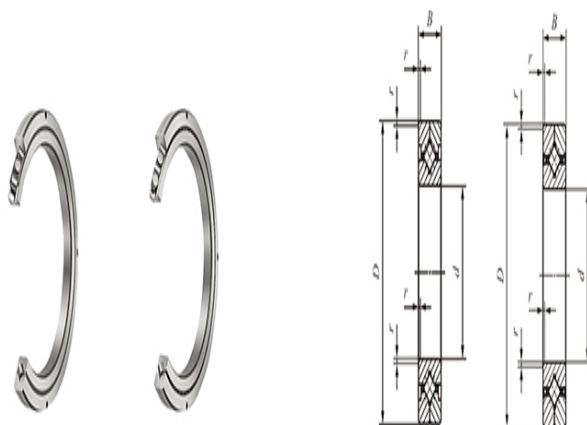

CRBC 25025   CRBC 25025UU
CRBC 30025   CRBC 30025UU