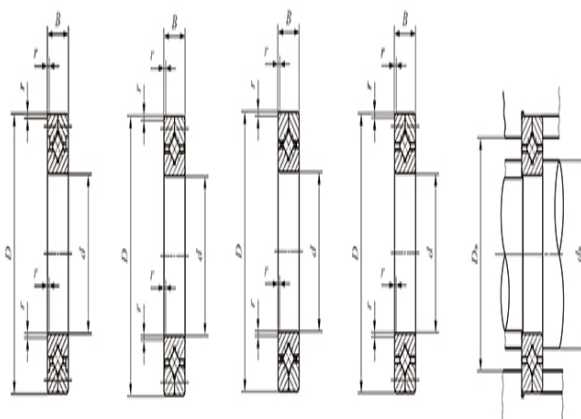

CRB 25025   CRB 25025UU   CRBC   CRB
CRB 30025   CRB 30025UU