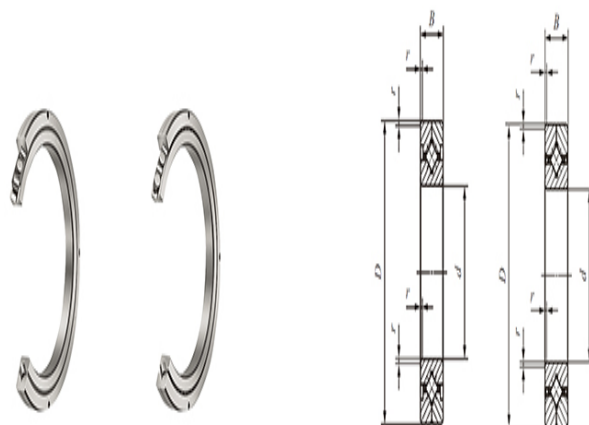

CRBC 25025   CRBC 25025UU
CRBC 30025   CRBC 30025UU