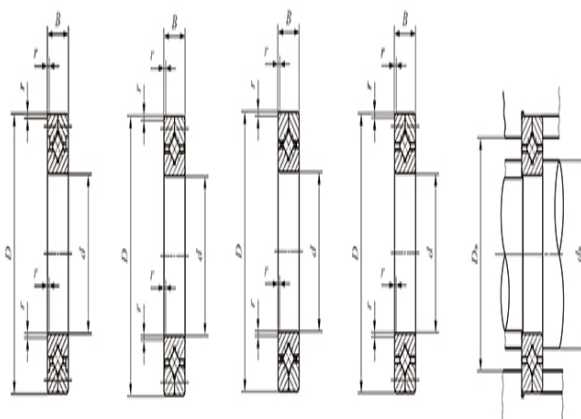

CRB 25025   CRB 25025UU
CRB 30025   CRB 30025UU

CRBC   CRB