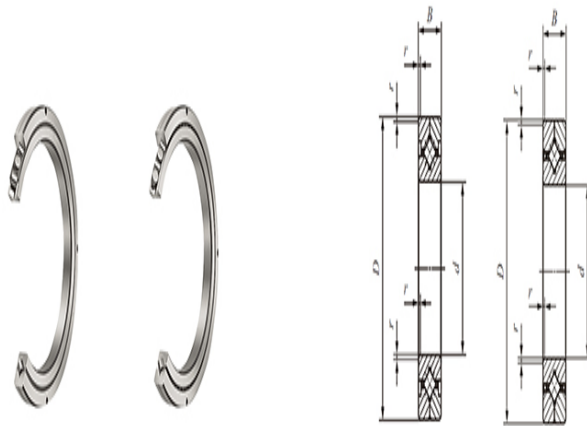

CRBC 25025   CRBC 25025UU
CRBC 30025   CRBC 30025UU