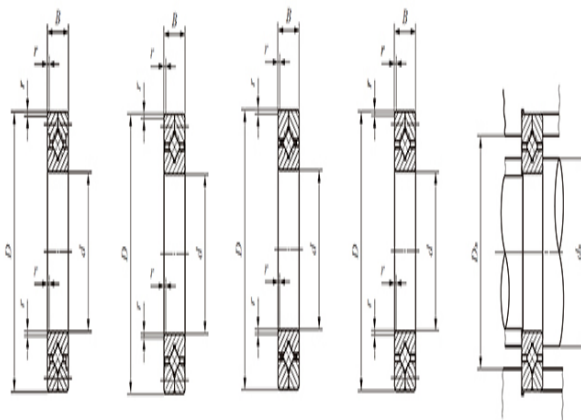

CRB 25025   CRB 25025UU   CRBC   CRB
CRB 30025   CRB 30025UU